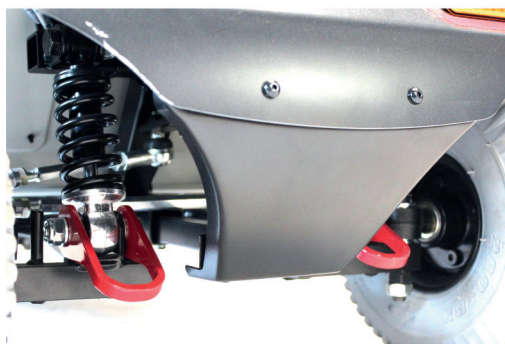

TRANSPORTBRAKETTSETT 4 STK KS-343.2

HMS-artnr.	-
Lev-artnr.	KS-201