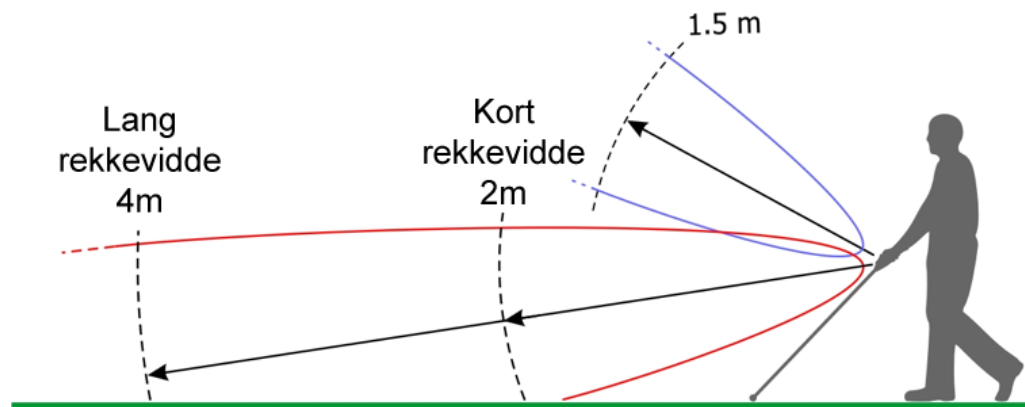

Den ene sensoren peker frem og ned, den andre skrått oppover.

UltraCane har to rekkeviddeinnstillinger så du kan tilpasse følsomheten om du er inne eller ute.