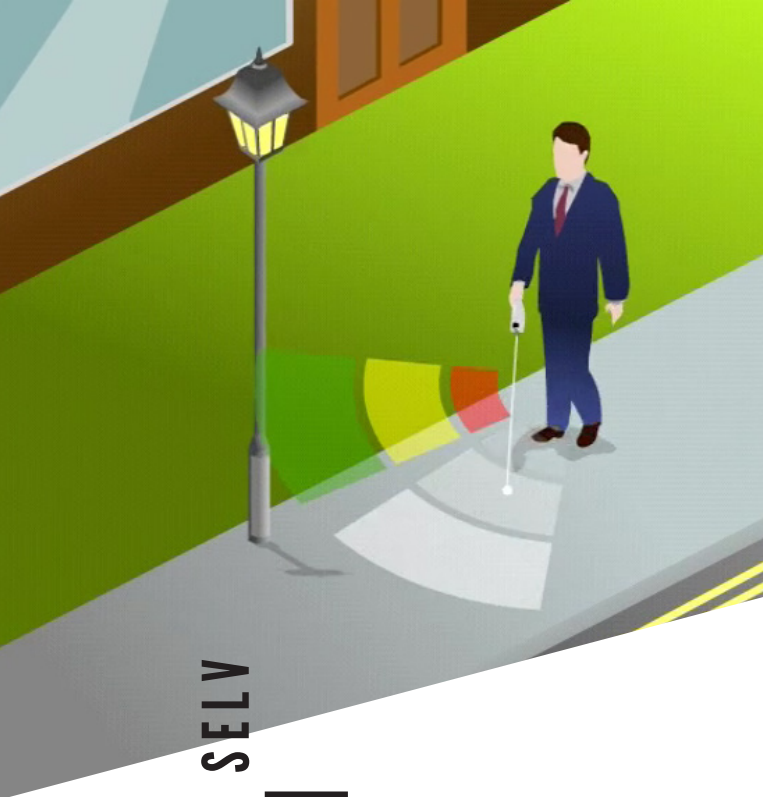

## FINN VEIEN SELV

### Gå nye veier med UltraCane

UltraCane advarer deg om hindringer før du treffer dem. Den hjelper deg rundt lyktestolper, forbi åpne bildører, gjennom døråpninger og helt frem.

Produkt	Artikkelnr	HMS nr
110cm	AU-1-110	265940
115cm	AU-1-115	265941
120cm	AU-1-120	265942
125cm	AU-1-125	265943
130cm	AU-1-130	265944
135cm	AU-1-135	265945
140cm	AU-1-140	265946
145cm	AU-1-145	265947
150cm	AU-1-150	265948

Den ene sensoren peker frem og ned, den andre skrått oppover.

UltraCane har to rekkeviddeinnstillinger så du kan tilpasse følsomheten om du er inne eller ute.