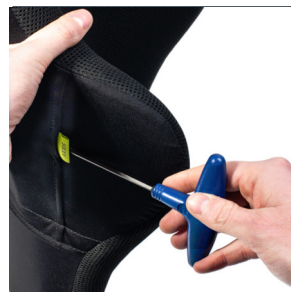

POSISJON - V-Trak ryggene monteres med V-Trak festebeslag på hvilken som helst rullestol. Det gir mulighet for å posisjonere ryggen nøyaktig til brukeren uavhengig av rullestolen.

STØRRELSER – V-Trak ryggene finnes i en rekke bredder og høyder, slik at ryggen kan passe til alle, fra små barn til store voksne brukere.

V-Trak Profilrygg er smalere nede enn på toppen. Denne modellen egner seg godt for brukere som er smalere i hoftepartiet enn i brystregionen og for brukere som sitter med en eksakt tilpasset setebredde. Se også tabellen nedenfor.

TILBEHØR - V-Trak ryggssystemet kan suppleres med en rekke tilbehør som hode/nakkestøtter, sidestøtter og fester for vest/seler.

V-Trak rygger

Mange størrelser

Enkel innfesting for både sammenleggbare- og fastrammerullestoler

Integrerte justeringer

Justerbar sidestøtte inntil 9cm

V-Trak Standardrygg - størrelser

	ART NR	HØYDE (cm)	BREDDER (cm)	SIDESTØTTE DYBDE (cm)	Anbefalt setebredde mrs (cm)
	AXH - XL	60	40 - 50	4 - 9	42 - 50
	AXH - L	60	35 - 43	4 - 8	35 - 42
	AXH - M	60	30 - 38	4 - 8	30 - 36
	AXS - XL	40	40 - 50	4 - 9	42 - 50
	AXS - L	40	35 - 43	4 - 8	35 - 42
	AXS - M	40	30 - 38	4 - 8	30 - 36
	AXR - XL	30	40 - 50	4 - 9	42 - 50
	AXR - L	30	35 - 43	4 - 8	35 - 42
	AXR - M	30	30 - 38	4 - 8	30 - 36
	AXR - S	28	26 - 33	3 - 7	27 - 30