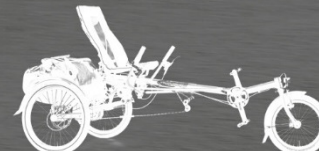

Quality Care AS

opplevelse av mestring gjennom aktivitet for alle