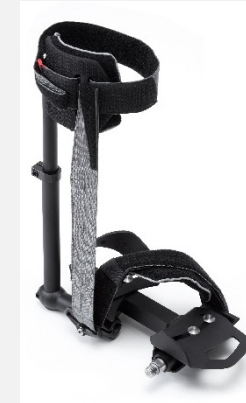

NYHET!

Ny spesialpedal med leggstøtte

Den unike utformingen gir god støtte samtidig som ankelen kan bevege seg naturlig i forhold til pedalenes sirkelbevegelser.

Pedalen er lettere å ta på/av enn tidligere modeller.

Spesialpedal med leggstøtte

for alle HASE sykler

Sykkel	Art.nr	HMS-nr
Leggstøtte	25610