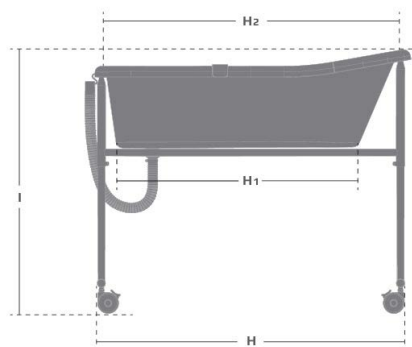

Standard utførelse

Stativ	Pulverlakkert stål, kan stilles i høyden
Badekar	Glassfiber
Propp	Hvit plast med kjede
Avløp	Plast avløpsslange
Hjul	Plasthjul, dreibare, massive, 75 mm, låsbare
Farge	Hvit

HMS. ART. NR. LEV. ART. NR. PRODUKT

086202 3187550 En størrelse

Høyderegulerbart understell som sikrer en god arbeidsstilling både i sittende- og stående stilling

Kan også brukes i kombinasjon med Flamingo-sete

Understellet kan legges sammen for enklere lagring

MÅL OG VEKT

STANDARD

B: Bredde	60 cm
H: Høyde	94-124 cm
L: Lengde	115 cm
Bl: Bredde innvendig, hodeende	48 cm
Bredde innvendig, i bunnen	42 cm
Ll: Lengde innvendig, i hodeenden	104 cm
Lengde innvendig i bunnen	78 cm
Vekt	19 kg
Maks brukervekt	50 kg

STANDARD

B:	Bredde	33 cm
H:	Høyde	26 cm
L:	Lengde	80 cm
	Bredde innvendig, smaleste sted	16 cm
	Lengde, abduksjonskloss til overkant	56-72 cm
	Vekt	1,5 kg
	Maks brukervekt	50 kg