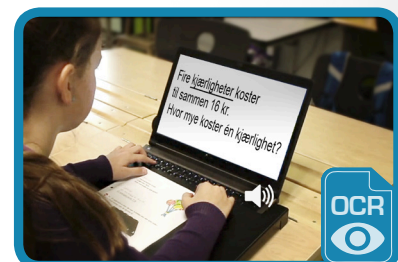

Modul OCR lese-TV - 6 språk for bilde til tekst og tale.
HMS nr.: 215116
Lev.art.nr.: 300196

AbleCon.no

+47 479 97 100
post@ablecon.no

Trudvangveien 67
3117 Tønsberg