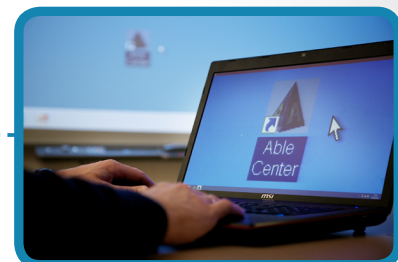

AbleGrabber sender video trådløst fra Smart Board og prosjektor.
HMS nr.: 214333
Lev.art.nr.: 300195