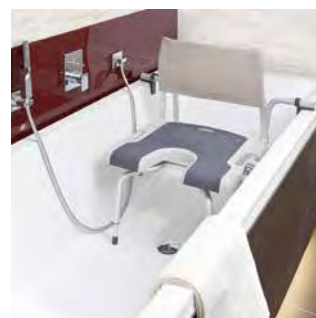

**Sorrento dreibart
badekarsete
Prisforhandlet
Post 18**

Invacare Sorrento dreibart badekarsete

- Dreibart badekarsete som forenkler inn- og utstigning av badekaret
- Fire festeben i anti-skli-materiale holder det sikkert og stødig på plass i badekar i ulike størrelser
- Utløserhåndtak på begge sider av setet forenkler bruken av dreifunksjonen
- Monteres til badekaret uten bruk av verktøy

Sorrento som dreibart badekarsete

Invacare Sorrento badekarsete

- Høydejusterbare ben i anti-skli-materiale sikrer at badekarsetet står støtt
- Passer alle standard badekarstørrelser
- Monteres til badekaret uten bruk av verktøy
- Modellen gir god plass til bena