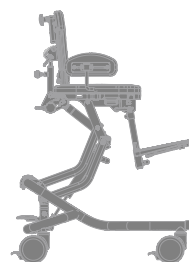

Måltegninger Wombat

Upgrade