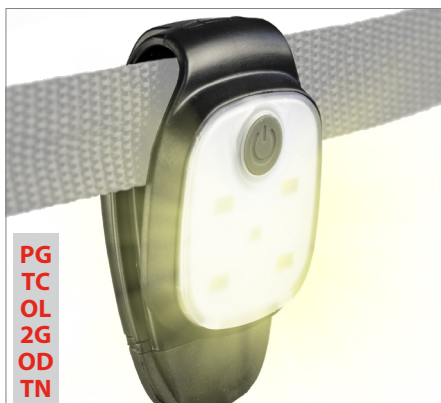

Ryggstøtte med polstring

Ergonomisk høydejustering etter foretrukket sittestilling. Fås i to lengder.

Kort 67 cm	Art. nr. 815270
Lang 75 cm	Art. nr. 815272

Ryggstøtte med polstring

Ergonomisk høydejustering etter foretrukket sittestilling. Fås i to lengder.

Kort 68 cm	Art. nr. 815271
Lang 76 cm	Art. nr. 815273

LED-lykt med klips og USB-plugg

For sikkerhet i mørket. Oppladbar.

Art. nr. 815260

Enhåndsbremse

Kan monteres på valgfri side for simultanbremsing med kun én hånd.