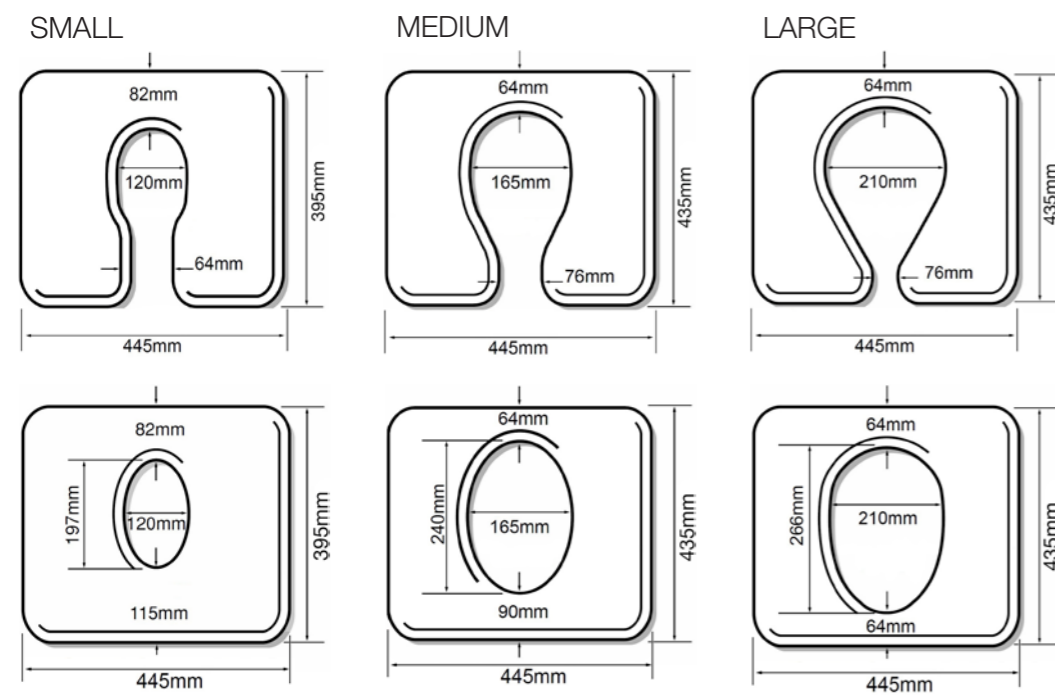

Åpningen i setets front gir enklere tilgang for intimhygiene. Dusjsetet kan leveres med tre åpningsstørrelser; small, medium og large.

Maks belastning: 200 kg  
Setehøyde: 460-510 mm  
Materialer: Pulverlakkert, rustfritt stål og PU-skum

Et sete med hull bidrar til enklere tilgang for intimvask. Dusjsetet kan leveres med tre hullstørrelser; small, medium og large.

Maks belastning: 200 kg  
Setehøyde: 460-510 mm  
Materialer: Pulverlakkert, rustfritt stål og PU-skum

Setet leveres med støttebein, og kommer i smal eller bred modell .

Maks belastning: 200 kg  
Setehøyde: 460-510 mm  
Materialer: Pulverlakkert, rustfritt stål og PU-skum

# Måltegninger

Polstret dusjsete med eller uten åpning i front eller hull (W13, W14 og W15)

Perforert dusjsete (W16)

Åpningsstørrelser (W13 og W14)

Polstret dusjbenk (W17)

Martin Linges vei 25  
0692 Oslo  
Norge