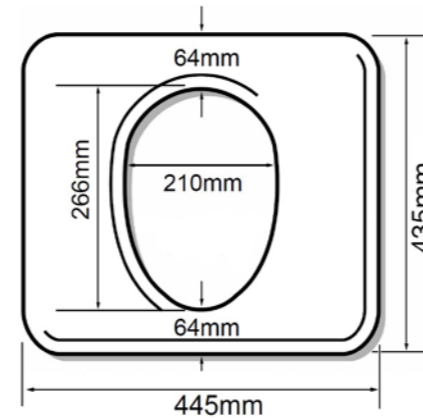

Åpningen i setets front gir enklere tilgang for intimhygiene. Dusjsetet kan leveres med tre åpningsstørrelser; small, medium og large.

Maks belastning: 200 kg  
Setehøyde: 460-510 mm  
Materialer: Pulverlakkert, rustfritt stål og PU-skum

Et sete med hull bidrar til enklere tilgang for intimvask. Dusjsetet kan leveres med tre hullstørrelser; small, medium og large.

Maks belastning: 200 kg  
Setehøyde: 460-510 mm  
Materialer: Pulverlakkert, rustfritt stål og PU-skum

#### Artikkelnummer

- W14R-S** dusjsete med hullstørrelse small
- W14R-M** dusjsete med hullstørrelse medium
- W14R-L** dusjsete med hullstørrelse large

#### Hjelpemiddelnummer

- 187597** dusjsete med hullstørrelse large

SMALL

MEDIUM

LARGE