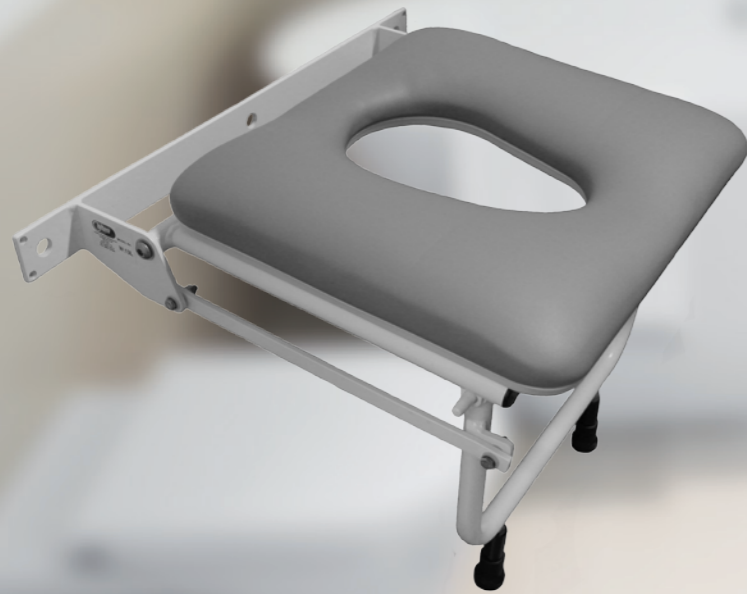

Setene har god polstring og er myke og behagelige å sitte på. De kan felles opp mot veggen når de ikke er i bruk slik at de tar minimalt med plass i dusjen.

Dusjsetene leveres i ulike varianter med støtteben, arm- og ryggstøtter. I tillegg kan man velge om setet skal være med eller uten hull og åpning i front. Et sete med hull eller åpning i front vil bidra til enklere intimhygiene for brukeren.

I tillegg til våre polstrede dusjseter leverer vi også polstrede dusjbenker i to lengder, samt et dusjsete uten polstring.

Alle setene festes til vegg og kan tilpasses og monteres på alle typer veggkonstruksjoner.

## Polstret dusjsete med åpning i front

Et helpolstret dusjsete som gir ekstra hvile og avlastning i dusjen.

Setet er mykt og behagelig å sitte på. Det er oppfellbart mot vegg slik at det tar minimalt med plass i dusjen når det ikke er i bruk, samtidig som det gir mulighet for stående brukere til å benytte dusjen.

## Polstret dusjsete med hull

Et helpolstret dusjsete som gir ekstra hvile og avlastning i dusjen.

Setet er mykt og behagelig å sitte på. Det er oppfellbart mot vegg slik at det tar minimalt med plass i dusjen når det ikke er i bruk, samtidig som det gir mulighet for stående brukere til å benytte dusjen.