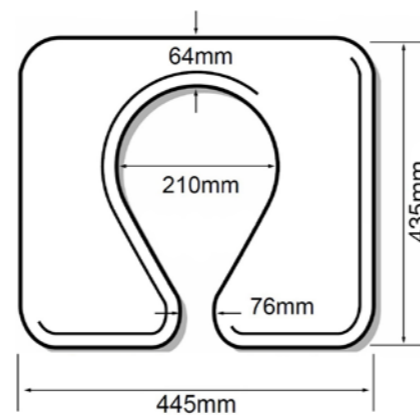

Åpningen i setets front gir enklere tilgang for intimhygiene. Dusjsetet kan leveres med tre åpningsstørrelser; small, medium og large.

Maks belastning: 200 kg  
Setehøyde: 460-510 mm  
Materialer: Pulverlakkert, rustfritt stål og PU-skum

#### Artikkelnummer

- W13B-S** dusjsete med åpningsstørrelse small
- W13B-M** dusjsete med åpningsstørrelse medium
- W13B-L** dusjsete med åpningsstørrelse large

#### Artikkelnummer

- W13R-S** dusjsete med åpningsstørrelse small
- W13R-M** dusjsete med åpningsstørrelse medium
- W13R-L** dusjsete med åpningsstørrelse large

SMALL

MEDIUM

LARGE

Et sete med hull bidrar til enklere tilgang for intimvask. Dusjsetet kan leveres med tre hullstørrelser; small, medium og large.

Maks belastning: 200 kg  
Setehøyde: 460-510 mm  
Materialer: Pulverlakkert, rustfritt stål og PU-skum