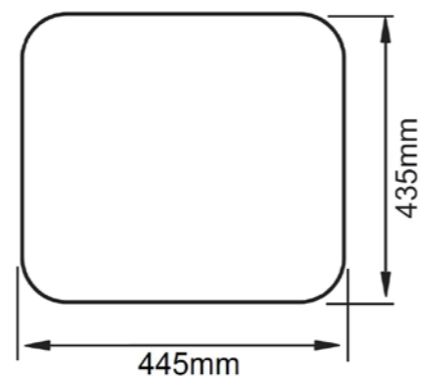

SETETS SITTEFLATE

Dusjsete med støtteben

Artikkelnummer

W15B polstret dusjsete

Hjelpemiddelnummer

155596 polstret dusjsete