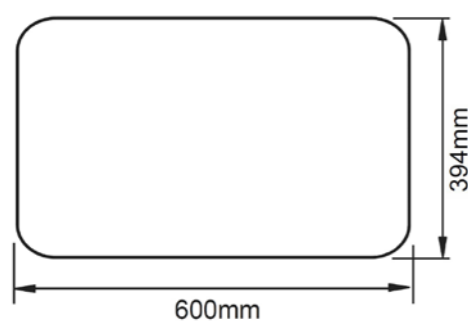

Hjelpemiddelnummer

086162 polstret dusjbenk, smal
175459 polstret dusjbenk, bred

SMAL