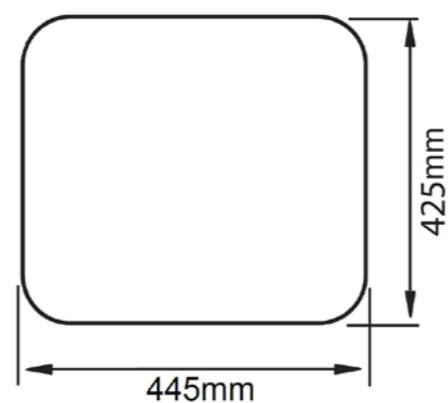

Dusjsete med støttebein, rygg- og armstøtte

Artikkelnummer

W16R perforert dusjsete

Hjelpemiddelnummer

098394 perforert dusjsete

SETETS SITTEFLATE