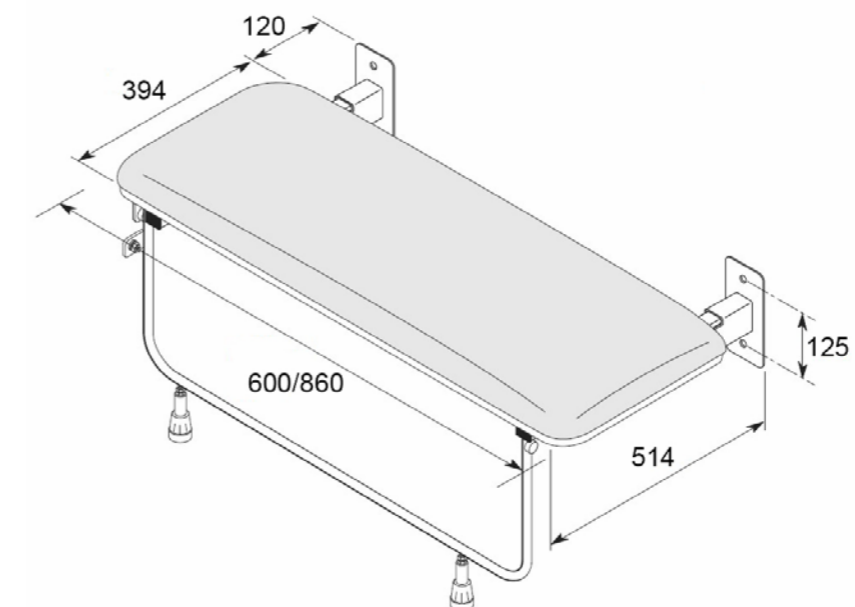

Åpningen i setets front gir enklere tilgang for intimhygiene. Dusjsetet kan leveres med tre åpningsstørrelser; small, medium og large.

Maks belastning: 200 kg  
Setehøyde: 460-510 mm  
Materialer: Pulverlakkert, rustfritt stål og PU-skum

# Måltegninger

Polstret dusjsete med eller uten åpning i front eller hull (W13, W14 og W15)

Perforert dusjsete (W16)

Åpningsstørrelser (W13 og W14)

Polstret dusjbenk (W17)

Martin Linges vei 25  
0692 Oslo  
Norge