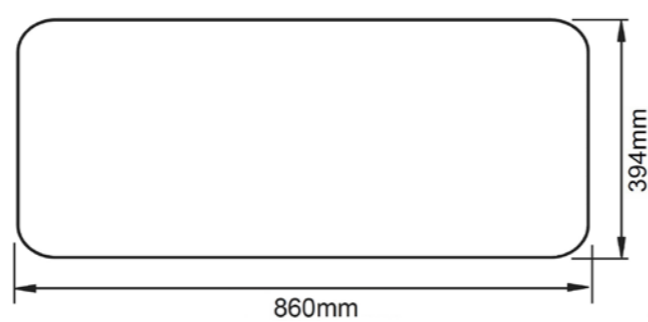

Polstret dusjbenk

En helpolstret dusjbenk som gir ekstra hvile og avlastning i dusjen.

Setet er mykt og behagelig å sitte på. Det er oppfellbart mot vegg slik at det tar minimalt med plass i dusjen når det ikke er i bruk, samtidig som det gir mulighet for stående brukere til å benytte dusjen.

Setet leveres med støttebein, og kommer i smal eller bred modell .

Maks belastning: 200 kg
Setehøyde: 460-510 mm
Materialer: Pulverlakkert, rustfritt stål og PU-skum

Dusjbenk med støttebein

Artikkelnummer

W17-S polstret dusjbenk, smal
W17-B polstret dusjbenk, bred

Hjelpemiddelnummer

086162 polstret dusjbenk, smal
175459 polstret dusjbenk, bred

BRED