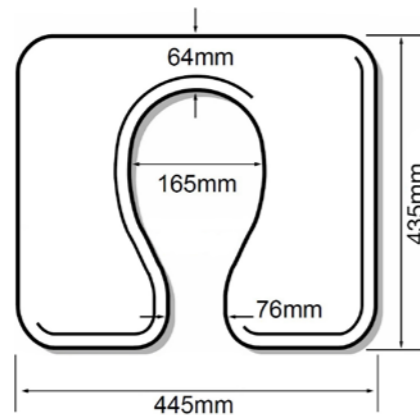

Åpningen i setets front gir enklere tilgang for intimhygiene. Dusjsetet kan leveres med tre åpningsstørrelser; small, medium og large.

Maks belastning: 200 kg  
Setehøyde: 460-510 mm  
Materialer: Pulverlakkert, rustfritt stål og PU-skum

#### Artikkelnummer

- W13B-S** dusjsete med åpningsstørrelse small
- W13B-M** dusjsete med åpningsstørrelse medium
- W13B-L** dusjsete med åpningsstørrelse large

#### Artikkelnummer

- W13R-S** dusjsete med åpningsstørrelse small
- W13R-M** dusjsete med åpningsstørrelse medium
- W13R-L** dusjsete med åpningsstørrelse large

SMALL

MEDIUM

LARGE

Et sete med hull bidrar til enklere tilgang for intimvask. Dusjsetet kan leveres med tre hullstørrelser; small, medium og large.

Maks belastning: 200 kg  
Setehøyde: 460-510 mm  
Materialer: Pulverlakkert, rustfritt stål og PU-skum