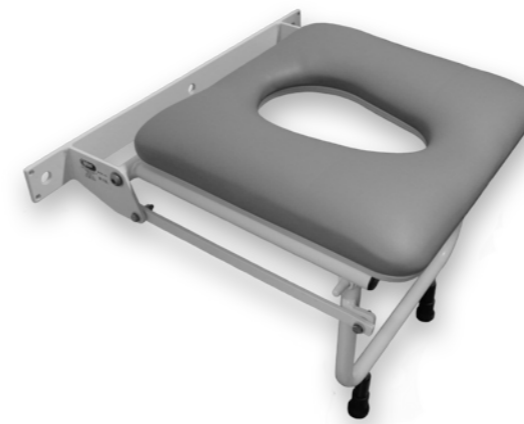

I tillegg til våre polstrede dusjseter leverer vi også polstrede dusjbenker i to lengder, samt et dusjsete uten polstring.

Alle setene festes til vegg og kan tilpasses og monteres på alle typer veggkonstruksjoner.

## Polstret dusjsete med åpning i front

Et helpolstret dusjsete som gir ekstra hvile og avlastning i dusjen.

Setet er mykt og behagelig å sitte på. Det er oppfellbart mot vegg slik at det tar minimalt med plass i dusjen når det ikke er i bruk, samtidig som det gir mulighet for stående brukere til å benytte dusjen.

## Polstret dusjsete med hull

Et helpolstret dusjsete som gir ekstra hvile og avlastning i dusjen.

Setet er mykt og behagelig å sitte på. Det er oppfellbart mot vegg slik at det tar minimalt med plass i dusjen når det ikke er i bruk, samtidig som det gir mulighet for stående brukere til å benytte dusjen.

Et sete med hull bidrar til enklere tilgang for intimvask. Dusjsetet kan leveres med tre hullstørrelser; small, medium og large.

Maks belastning: 200 kg  
Setehøyde: 460-510 mm  
Materialer: Pulverlakkert, rustfritt stål og PU-skum