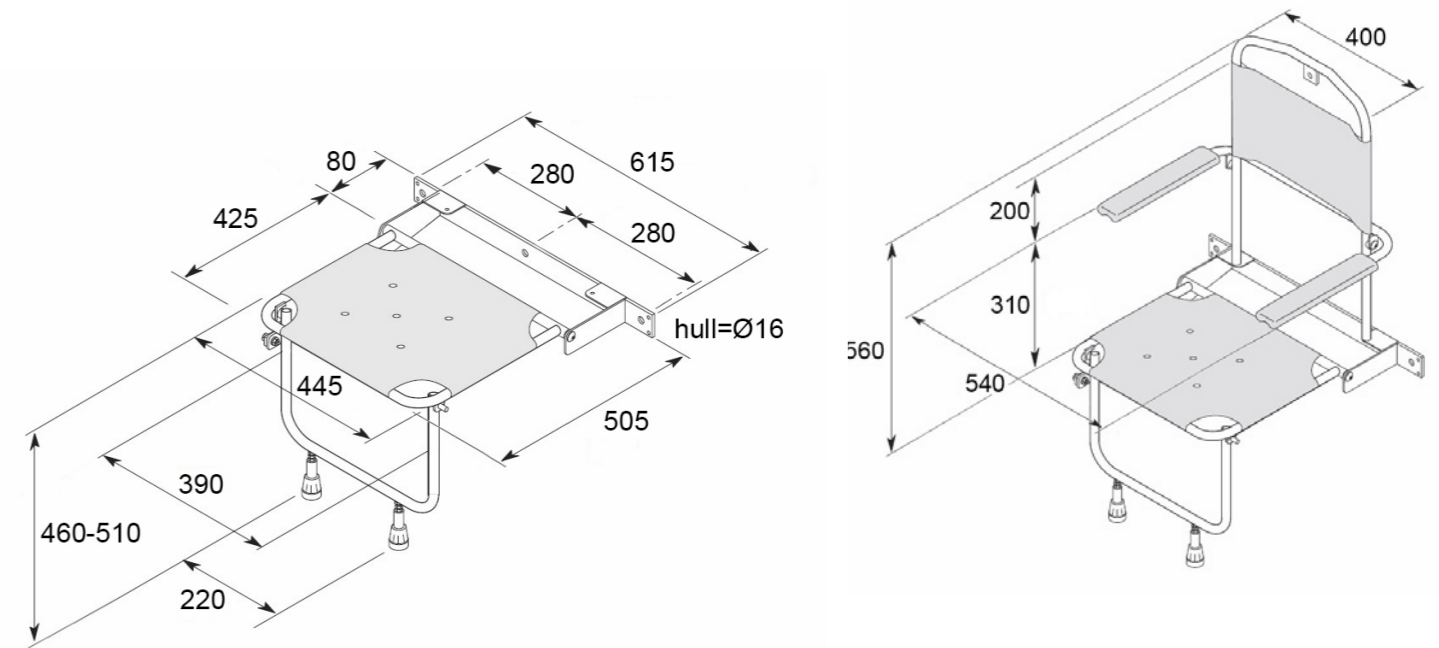

# Måltegninger

Polstret dusjsete med eller uten åpning i front eller hull (W13, W14 og W15)

Perforert dusjsete (W16)

Åpningsstørrelser (W13 og W14)

Polstret dusjbenk (W17)

Martin Linges vei 25  
0692 Oslo  
Norge