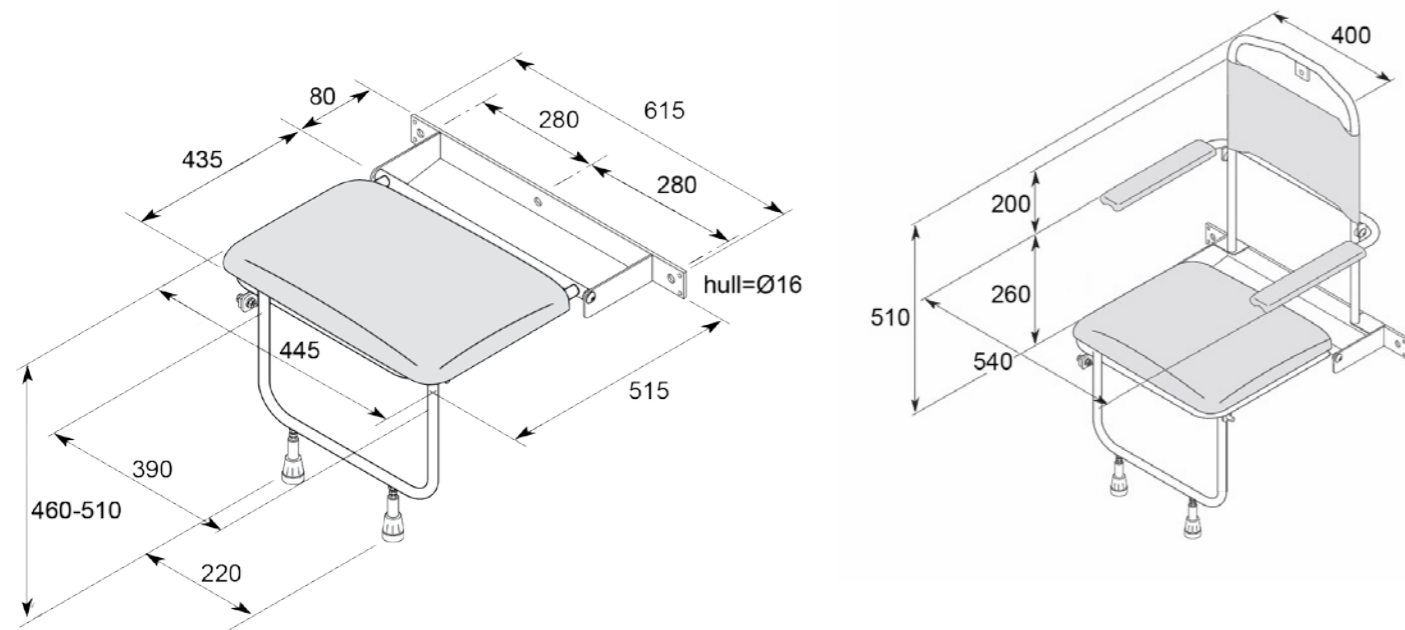

# Måltegninger

Polstret dusjsete med eller uten åpning i front eller hull (W13, W14 og W15)

Perforert dusjsete (W16)

Åpningsstørrelser (W13 og W14)

Polstret dusjbenk (W17)

Martin Linges vei 25  
0692 Oslo  
Norge