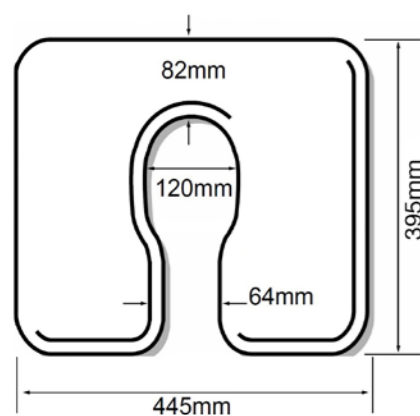

Dusjsete med støtteben, rygg- og armstøtte

Artikkelnummer

- **W13R-S** dusjsete med åpningsstørrelse small
- **W13R-M** dusjsete med åpningsstørrelse medium
- **W13R-L** dusjsete med åpningsstørrelse large

SMALL