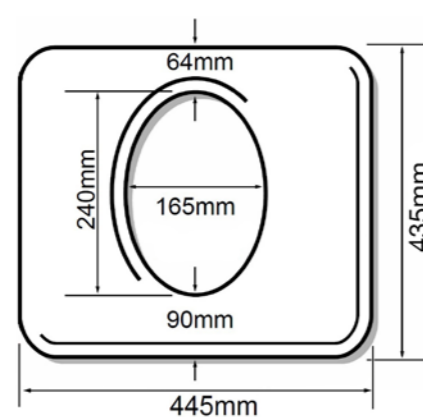

Polstret dusjsete med hull

Et helpolstret dusjsete som gir ekstra hvile og avlastning i dusjen.

Setet er mykt og behagelig å sitte på. Det er oppfellbart mot vegg slik at det tar minimalt med plass i dusjen når det ikke er i bruk, samtidig som det gir mulighet for stående brukere til å benytte dusjen.

Et sete med hull bidrar til enklere tilgang for intimvask. Dusjsetet kan leveres med tre hullstørrelser; small, medium og large.

Maks belastning: 200 kg
Setehøyde: 460-510 mm
Materialer: Pulverlakkert, rustfritt stål og PU-skum

Dusjsete med støtteben

Artikkelnummer

- **W14B-S** dusjsete med hullstørrelse small
- **W14B-M** dusjsete med hullstørrelse medium
- **W14B-L** dusjsete med hullstørrelse large

Hjelpemiddelnummer

- **169974** dusjsete med hullstørrelse large

Dusjsete med støtteben, rygg- og armstøtte

Artikkelnummer

- **W14R-S** dusjsete med hullstørrelse small
- **W14R-M** dusjsete med hullstørrelse medium
- **W14R-L** dusjsete med hullstørrelse large

Hjelpemiddelnummer

- **187597** dusjsete med hullstørrelse large

SMALL

MEDIUM

LARGE