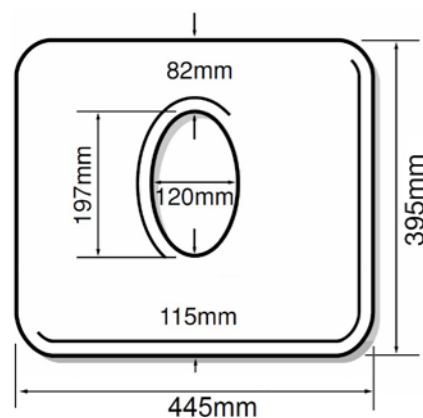

Hjelpemiddelnummer

- **187597** dusjsete med hullstørrelse large

SMALL