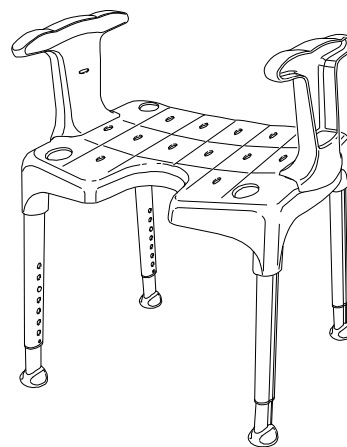

Etac Swift/Etac Smart/ Etac Edge/Etac Easy

Manual

16-10-2012 783901

Montering/Mounting/ Montering/Montage/Montage/Kokoaminen/Montage/Montaje/Montering/Montaggio
Edge/Smart/Easy

Montering/Mounting/ Montering/Montage/Montage/Kokoaminen/Montage/Montaje/Montering/Montaggio
Swift

Demontering/Dismounting/Demontering/Demontage/Démontage/Purkaminen/Outmanteling/Desmantelamiento/
Demontering/Smantellamento

SE

Avsedd användning

Att underlätta sittande vid hygienbestyr.

Beskrivning

Våra pallar/stolar är utvecklade för att användas i duschen eller i badrummet. Produkterna har en stabil konstruktion med inbyggd flexibilitet som anpassar sig efter ojämna underlag. Samtliga produkter har höjdregerbara ben som enkelt monteras. Doppskorna ger ett bra grepp och sitsarnas antihalkmönster ger säkerhet och stabilitet, viktiga egenskaper för att Du ska känna dig trygg och säker. Etac Swift kan vara allt från en enkel duschpall till en komplett duschstol, beroende på hur Du väljer att utrusta den.