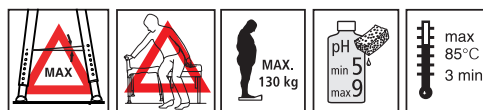

Montage

De producten zijn eenvoudig te monteren. Er is geen gereedschap vereist.

Accessoires

Etac Swift

ArMLEuning/set: De Swift kan gemakkelijk worden voorzien van arMLEuningen voor extra ondersteuning tijdens het opstaan.

Rugleuning: Kan gemakkelijk worden gemonteerd voor meer steun voor de gebruiker.

Rugleuning: Een rugleuning die zowel comfort, warmte als stabiliteit biedt.

Zeepbakje: Een klein plankje, zodat u uw shampoo, zeep en douchegel altijd gemakkelijk bij de hand hebt. Douchekop-houder wordt meegeleverd.

Etac Edge, Etac Smart, Etac Easy

Zitting: Een zitting die zowel comfort, warmte als stabiliteit biedt.

Draaiplateau: Met het draaiplateau kunnen gebruikers op de douchestoel moeiteloos en met minimale stress op het lichaam draaien.

Veiligheid

Waarschuwing: Gebruik nooit een defect product of accessoires.

Waarschuwing: Een hoogteverschil van meer dan één gat is voor stoelpoten niet toegestaan.

Waarschuwing: Niet op de arMLEuning leunen als u zijdelings gaat verzitten.

Max. gewicht gebruiker: Swift/Edge 130 kg, Smart/Easy 150 kg.

Reiniging: Reinig het product met een oplosmiddelvrij reinigingsmiddel met een pH-waarde van 5-9 of met een 70% desinfectiemiddel.

Ontsmetting: Kan, indien nodig, worden ontsmet tot max. 85° C/185°F gedurende 3 minuten.