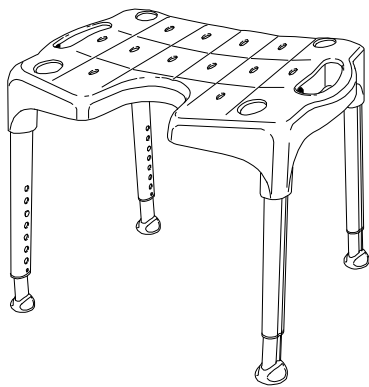

Etac Swift/Etac Smart/ Etac Edge/Etac Easy

Manual

16-10-2012 783901

Montering/Mounting/ Montering/Montage/Montage/Kokoaminen/Montage/Montaje/Montering/Montaggio
Edge/Smart/Easy

Montering/Mounting/ Montering/Montage/Montage/Kokoaminen/Montage/Montaje/Montering/Montaggio
Swift

Demontering/Dismounting/Demontering/Demontage/Démontage/Purkaminen/Outmanteling/Desmantelamiento/
Demontering/Smantellamento

SE

Avsedd användning

Att underlätta sittande vid hygienbestyr.

Beskrivning

Våra pallar/stolar är utvecklade för att användas i duschen eller i badrummet. Produkterna har en stabil konstruktion med inbyggd flexibilitet som anpassar sig efter ojämna underlag. Samtliga produkter har höjdregerbara ben som enkelt monteras. Doppskorna ger ett bra grepp och sitsarnas antihalkmönster ger säkerhet och stabilitet, viktiga egenskaper för att Du ska känna dig trygg och säker. Etac Swift kan vara allt från en enkel duschpall till en komplett duschstol, beroende på hur Du väljer att utrusta den.