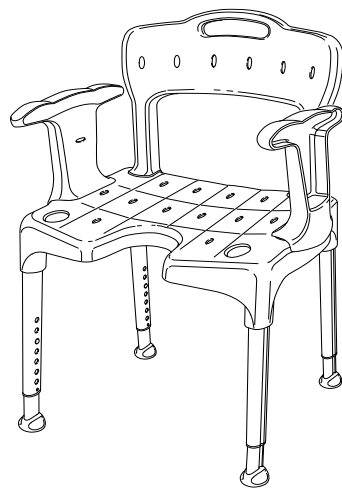

Etac Swift/Etac Smart/ Etac Edge/Etac Easy

Manual

16-10-2012 783901

Montering/Mounting/ Montering/Montage/Montage/Kokoaminen/Montage/Montaje/Montering/Montaggio
Edge/Smart/Easy

Montering/Mounting/ Montering/Montage/Montage/Kokoaminen/Montage/Montaje/Montering/Montaggio
Swift

Demontering/Dismounting/Demontering/Demontage/Démontage/Purkaminen/Outmanteling/Desmantelamiento/
Demontering/Smantellamento

SE

Avsedd användning

Att underlätta sittande vid hygienbestyr.

Beskrivning

Våra pallar/stolar är utvecklade för att användas i duschen eller i badrummet. Produkterna har en stabil konstruktion med inbyggd flexibilitet som anpassar sig efter ojämna underlag. Samtliga produkter har höjdregerbara ben som enkelt monteras. Doppskorna ger ett bra grepp och sitsarnas antihalkmönster ger säkerhet och stabilitet, viktiga egenskaper för att Du ska känna dig trygg och säker. Etac Swift kan vara allt från en enkel duschpall till en komplett duschstol, beroende på hur Du väljer att utrusta den.