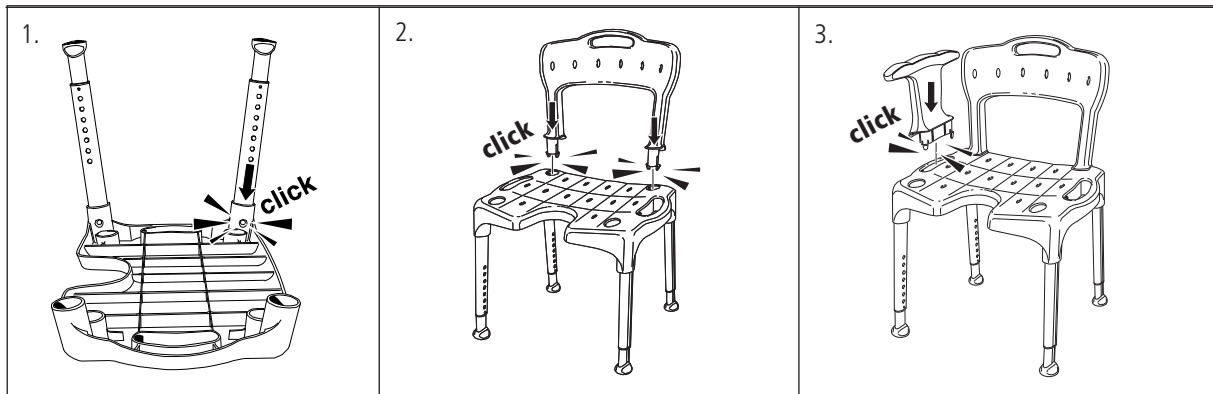

Demontering/Dismounting/Demontering/Demontage/Démontage/Purkaminen/Outmanteling/Desmantelamiento/
Demontering/Smantellamento

SE

Avsedd användning

Att underlätta sittande vid hygienbestyr.

Beskrivning

Våra pallar/stolar är utvecklade för att användas i duschen eller i badrummet. Produkterna har en stabil konstruktion med inbyggd flexibilitet som anpassar sig efter ojämna underlag. Samtliga produkter har höjdregerbara ben som enkelt monteras. Doppskorna ger ett bra grepp och sitsarnas antihalkmönster ger säkerhet och stabilitet, viktiga egenskaper för att Du ska känna dig trygg och säker. Etac Swift kan vara allt från en enkel duschpall till en komplett duschstol, beroende på hur Du väljer att utrusta den.