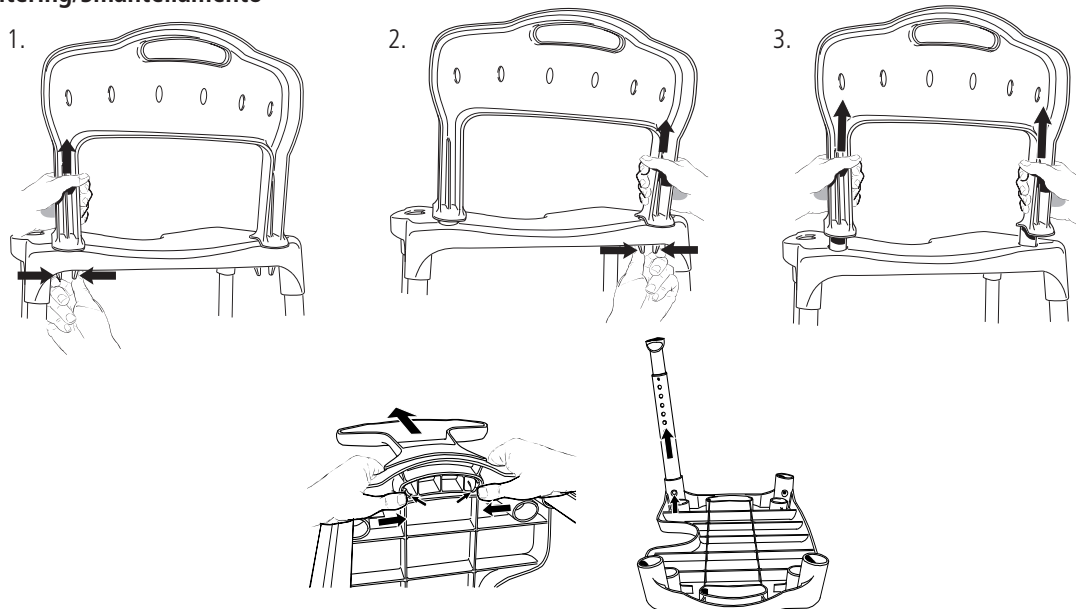

Demontering/Dismounting/Demontering/Demontage/Démontage/Purkaminen/Outmanteling/Desmantelamiento/
Demontering/Smantellamento

SE

Avsedd användning

Att underlätta sittande vid hygienbestyr.

Beskrivning

Våra pallar/stolar är utvecklade för att användas i duschen eller i badrummet. Produkterna har en stabil konstruktion med inbyggd flexibilitet som anpassar sig efter ojämna underlag. Samtliga produkter har höjdregerbara ben som enkelt monteras. Doppskorna ger ett bra grepp och sitsarnas antihalkmönster ger säkerhet och stabilitet, viktiga egenskaper för att Du ska känna dig trygg och säker. Etac Swift kan vara allt från en enkel duschpall till en komplett duschstol, beroende på hur Du väljer att utrusta den.

Montering

Produkterna är enkla att montera, och Du gör det helt utan verktyg.

Tillbehör

Etac Swift

Armstöd/par: Swift kan enkelt förses med armstöd för att ge bättre stöd vid uppresning och sittande.

Ryggstöd: monteras enkelt för den som vill ha bättre stabilitet.

Rückenlehne: Für mehr Stabilität kann die Rückenlehne leicht montiert werden.

Softsitz: Die Sitzfläche ist weich, warm und rutschfest.

Softrücken: Der Softrücken ist weich, warm und rutschfest.

Seifenablage: Eine kleine Ablage zum Abstellen von Shampoo, Seife oder Duschgel in Reichweite. Im Lieferumfang enthalten ist auch die Duschkopfhalterung.