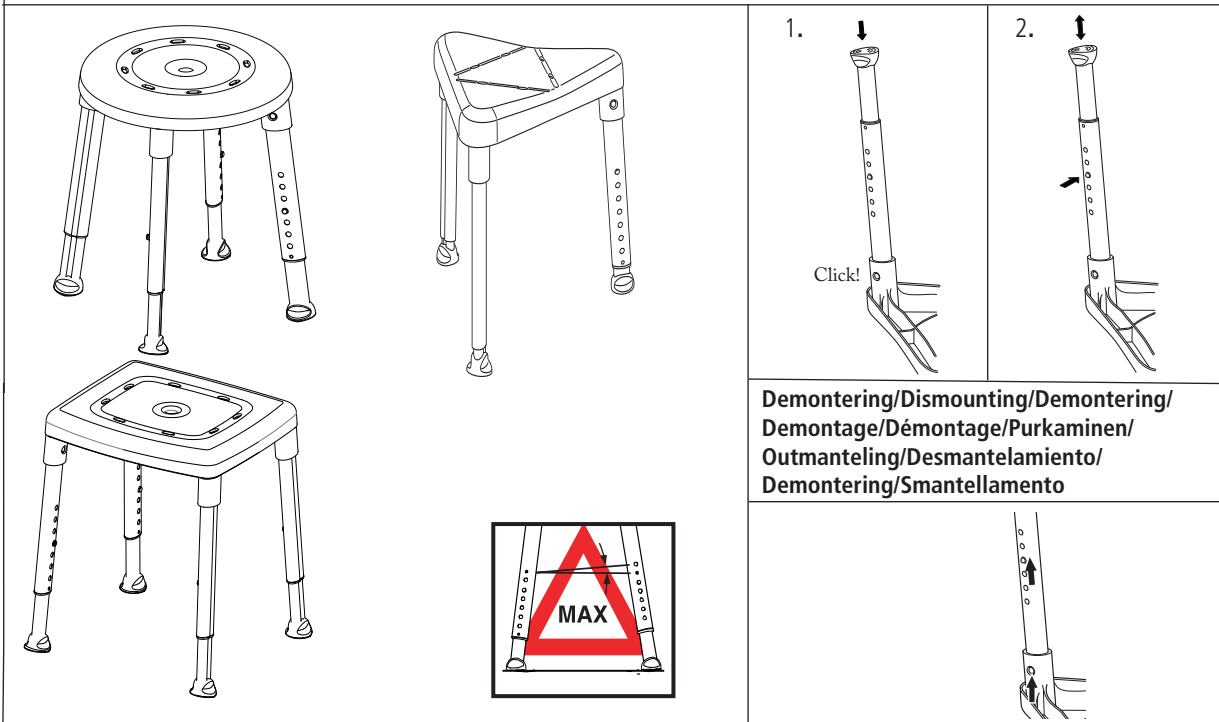

Montering/Mounting/ Montering/Montage/Montage/Kokoaminen/Montage/Montaje/Montering/Montaggio
Edge/Smart/Easy