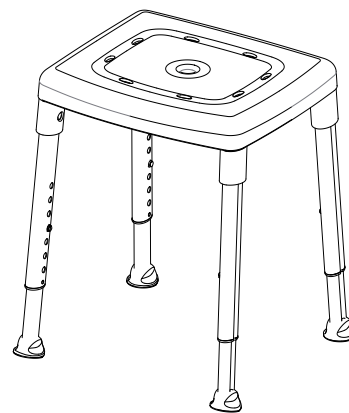

Etac Swift/Etac Smart/ Etac Edge/Etac Easy

Manual

16-10-2012 783901