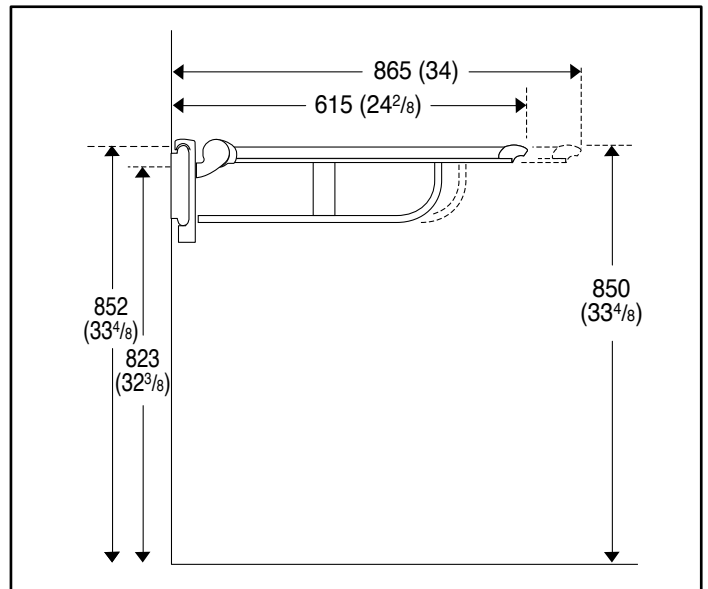

Pressalit Care

R3516 - RF516

R3518 - RF518

06/05/Mounting Info

Ret til ændringer forbeholdes. Recht auf Änderungen sind vorbehalten. Subject to alteration without further notice. Nous nous réservons le droit d'apporter toutes modifications pour l'amélioration de nos produits sans préavis. Wijzigingen voorbehouden. Salvo variaciones. Kätken till ändringar förbehålles. Vi förbehåller oss rätt till ändringar kaikkii oikeudet muutoksiin pidätetään. Rettur til breytinga áskilinn. Reservado o direito de fazer modificações sem prévio Επιφυλασσόμεθα για εκτυπωτικά γάθη, μικρές τεχνικές αλλαγές και παρεκκλίσεις μοντέλων.